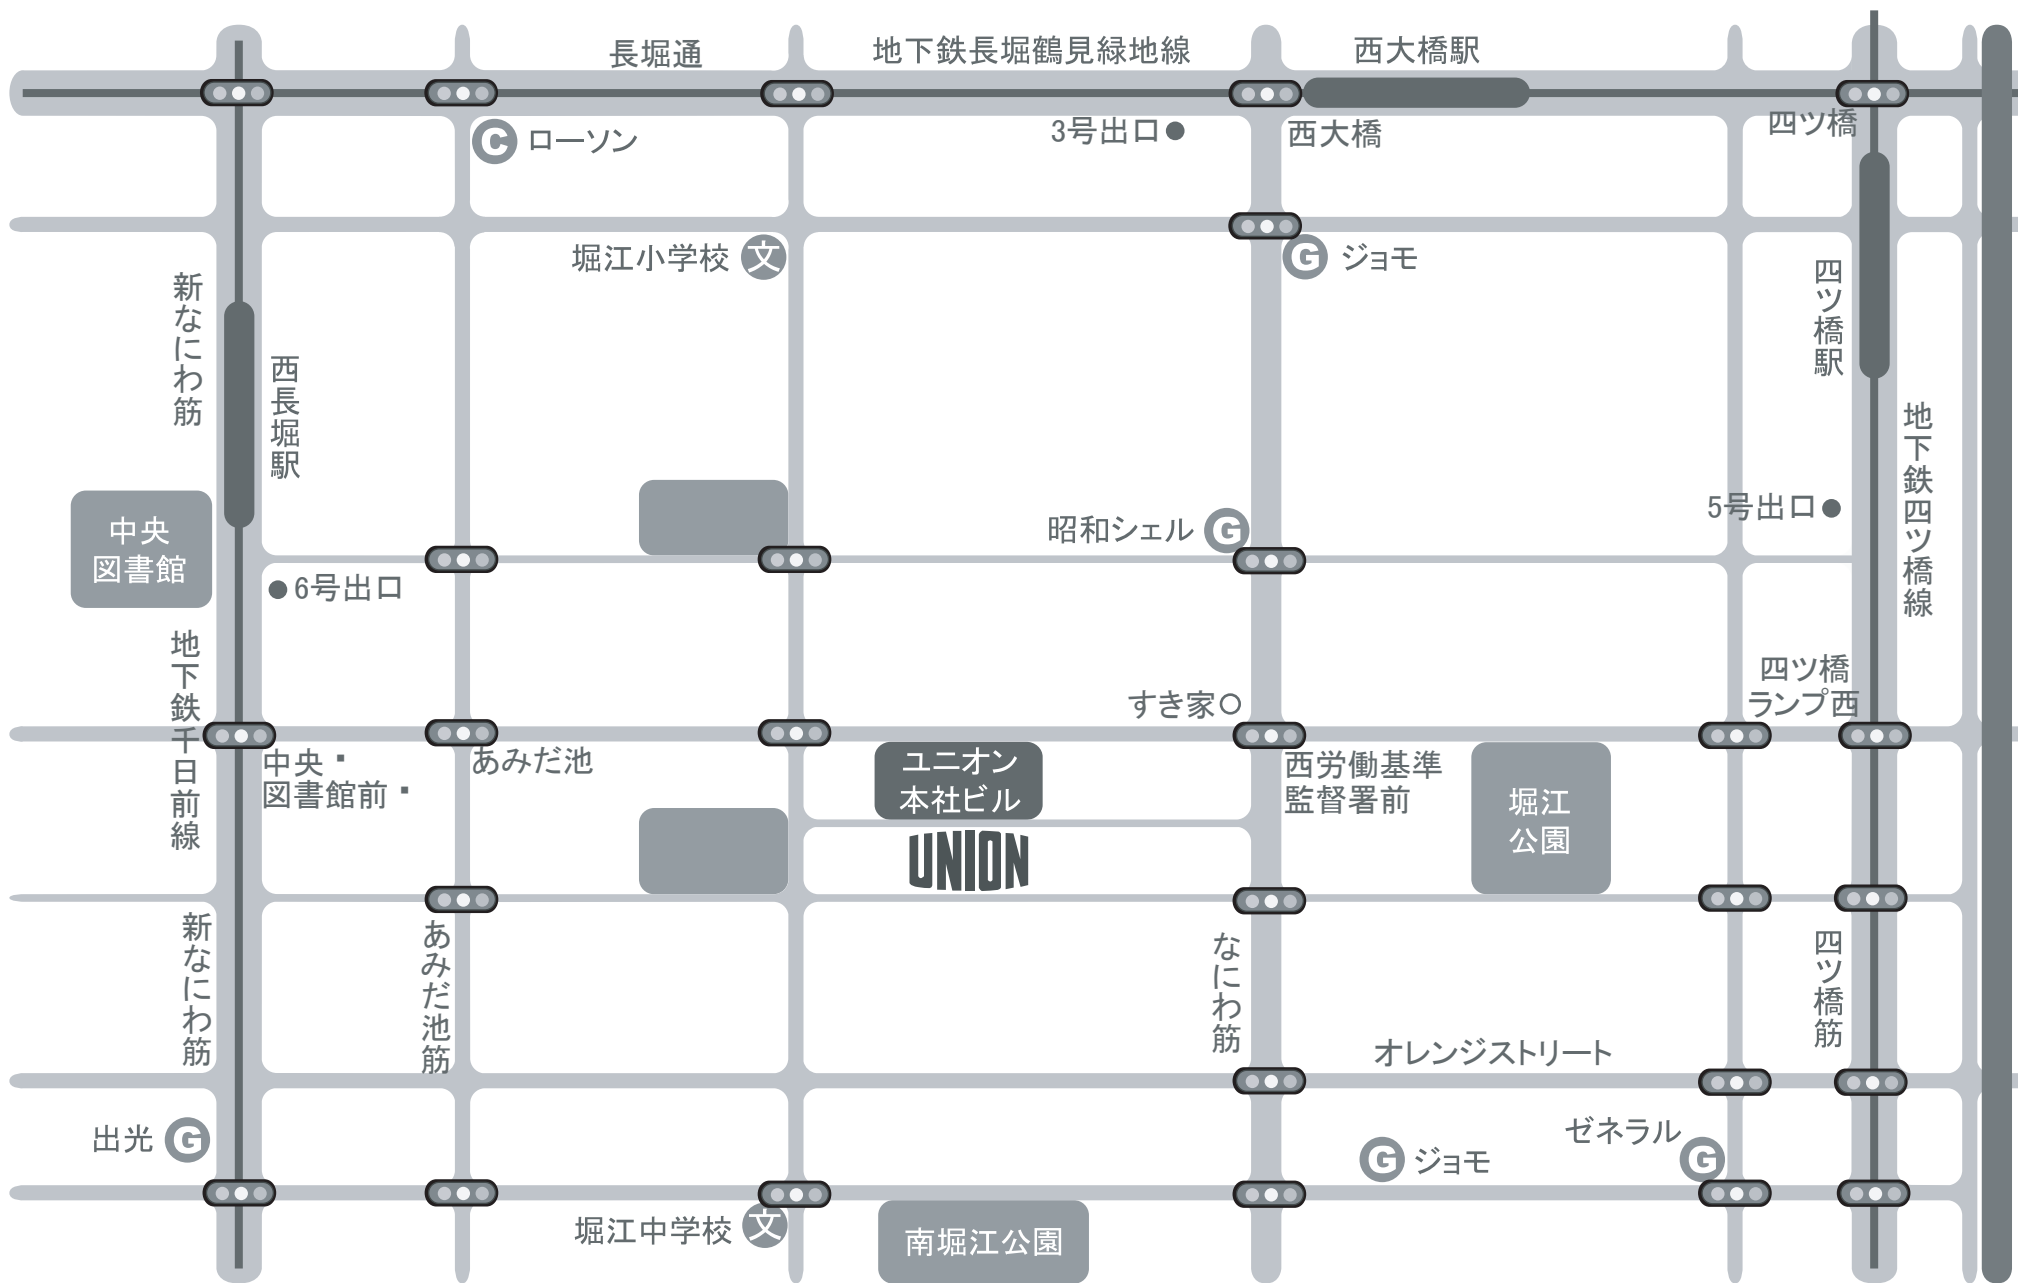

アトリエユニオン 大阪ショールーム

地下鉄四ツ橋線 四ツ橋駅 5号出口東へ徒歩8分
長堀鶴見緑地線 西大橋駅 3号出口南へ徒歩6分
地下鉄千日前線 西長堀駅 6号出口東へ徒歩6分

アトリエユニオン/大阪
大阪市西区南堀江2-13-22
TEL:06-6532-8920
FAX:06-6533-6224