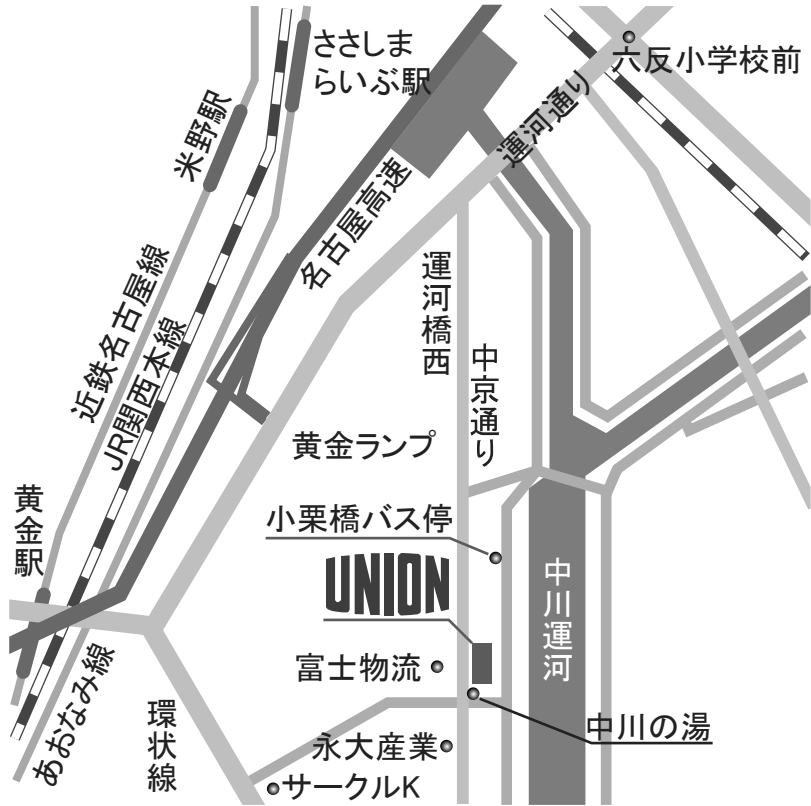

アトリエユニオン 名古屋ショールーム

ユニオン名古屋営業所・ショールーム
名古屋市中川区船戸町3-20 ■
TEL: 052-363-5221 ■
FAX: 052-363-5255